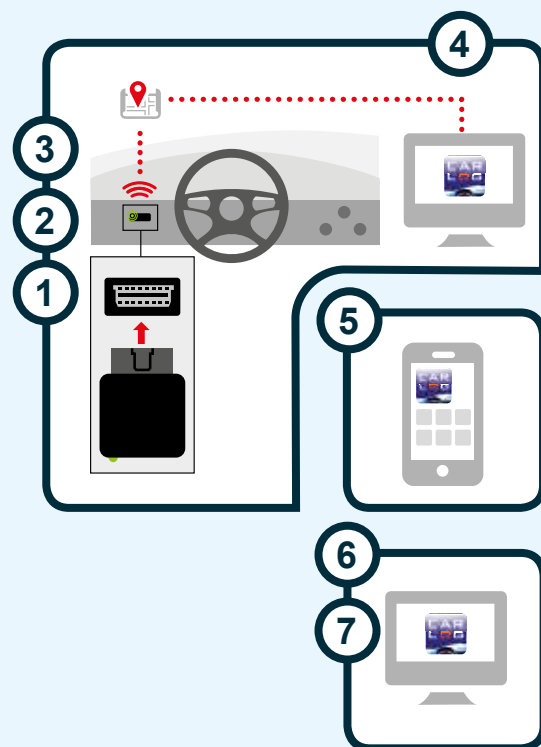

Alle ruter registreres korrekt - og **tidsforbruget reduceres til 0**.

Dine fordele:

- ✓ **Du skal ikke betale for dyr spildtid** brugt på manuel kørselsregistrering.
- ✓ **Du undgår dyre fejl**, der kan opstå, hvis medarbejderen glemmer at registrere kørte ruter.
- ✓ **Du undgår spildtid** brugt på manuel tilføjelse af ruter, medarbejderen har glemt at registrere.
- ✓ **Du undgår snyd**, når alle ruter registreres automatisk.
- ✓ **Du får komplet overblik og dokumentation** for medarbejdernes kørsel.
- ✓ **Plug 'N' Log er så nem at installere**, at medarbejderen selv kan gøre det på 30 sekunder.
- ✓ **Online redigering i Carlogs kørebogsapp** - tilføj evt. kørselsformål, sagsnummer, specielle noter til ruter

+ Kørebogsapp + Plug 'N' Log

= **Fulldautomatisk kørselsregnskab**

Sådan virker det:

- 1 Plug 'N' Log indsættes i bilens OBD-stik under instrumentbrættet.
- 2 Lyset i GPS-enheden begynder at blinke.
- 3 Registrering startes, når bilen sætter i gang. Plug 'N' Log er altid klar til brug, så kørsel registreres fra første sekund.
- 4 Alle kørselsdata uploades automatisk til Carlogs onlineportal via SIM-kort i enheden.
- 5 Fordeling mellem privat og arbejdsmæssig kørsel indstilles med et enkelt klik i Carlogs kørebogsapp.
- 6 Kørselsregnskabet kan tilgås af medarbejder og virksomhedens bogholderi eller andre relevante medarbejdere i onlineportalen.
- 7 Det færdige kørselsregnskab inkl. udregning af kørselsgodtgørelsen laves med få klik i onlineportalen.

Tekniske fordele - Plug 'N' Log:

- ✓ tager 30 sekunder at installere - medarbejderen kan selv indsætte den i bilens OBD-stik under instrumentbrættet.
- ✓ er klar til brug, så snart medarbejderen sætter sig ind i bilen.
- ✓ anvender bilens strømforsyning, derfor intet behov for batteriskift.